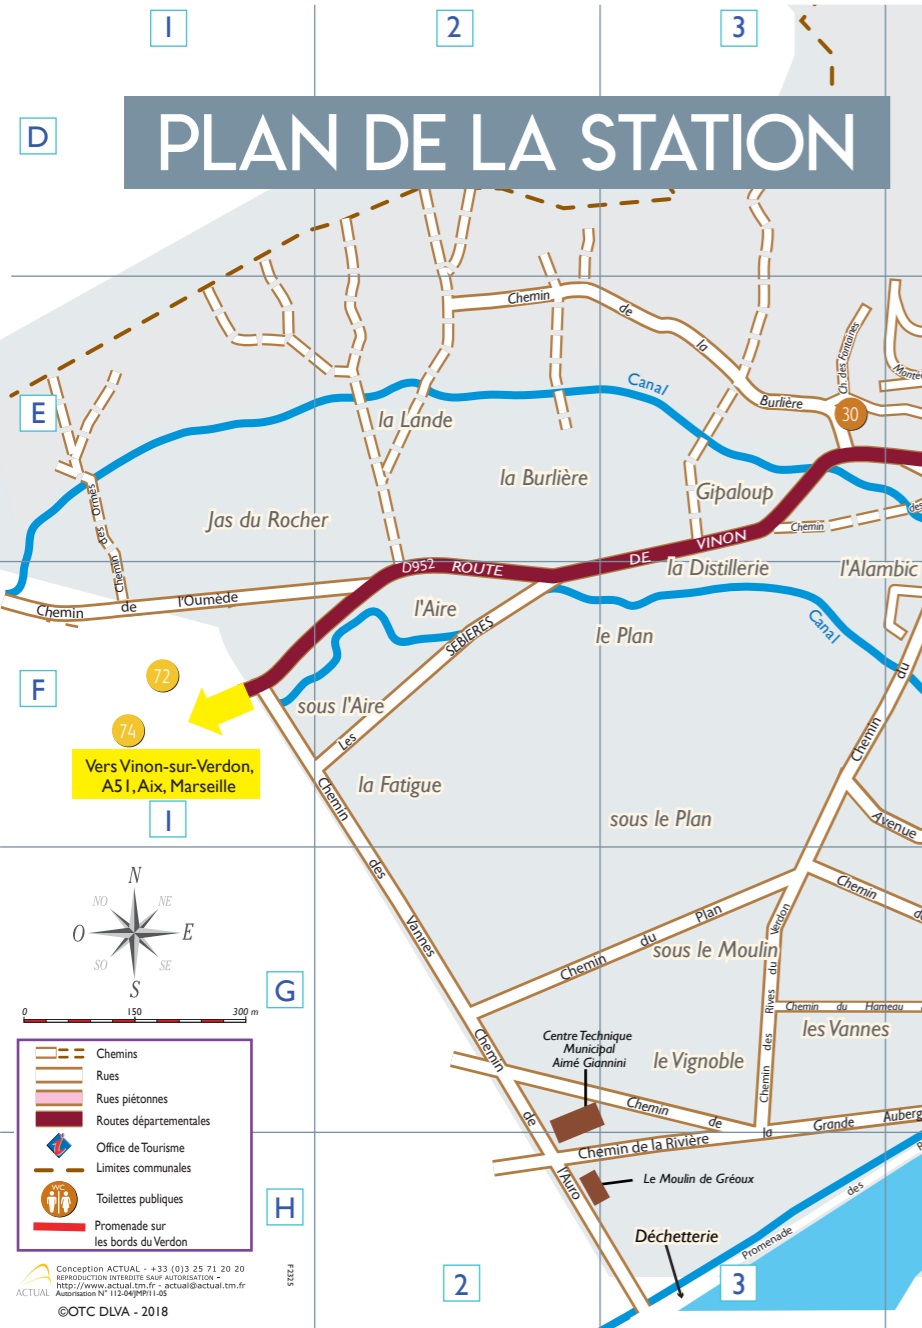

INDEX DES RUES

Streets — Straßen

Aires (avenue des).....	F6
Aires (place des).....	E5
Alexandre Gay (avenue de).....	D6-E6
Alpes (avenue des).....	E5-E6
Amandiers (impasse des).....	F4
Andrône (rue de l').....	E5
Atger (promenade Henri).....	F8-F9
Auro (chemin de l').....	G-H2
Babou (chemin de).....	F7-F9
Bad Krozingen (square).....	E6
Barboise (rue).....	E5
Barque (chemin de la).....	F6-F7
Bassins (rue des).....	D6
Beaumes (chemin des).....	E5-F5
Besse (chemin Gaspard de).....	H5
Brossolette (avenue Pierre).....	E6
Burlière (chemin de la).....	E2-E3
Cadès (rue des).....	D4
Cadière (esplanade).....	D5
Cabro d'Or (esplanade).....	E5
Cadran (rue du).....	E5
Château (traverse du).....	E5
Château (rue du).....	E5
Cité Paradis (rue).....	D7
Clos de Coutin (ave. du).....	F3-G5
Collines (chemin des).....	D8
Colombier (rue du).....	D9-E9
Combe (rue sous la).....	C7
Commune (rue de la).....	E5
Corneilles (placette des).....	D5-E5
De Gaulle (esplanade Charles).....	E7
Dei Alevo (promenade).....	D7
Docteur J.-B. Jaubert.....	D8-E8
Eaux Chaudes (rue des).....	F7
Ecoles (rue des).....	E5
Eglise (rue de l').....	E5
Escaliers (rue des).....	D5
Eyssebières (les).....	F2
Faubourg (rue du).....	E5
Fontaines (chemin des).....	E3
Fontaine Vieille (rue).....	E5-F5
Fontainier (traverse de).....	E5
Fontainier (rue du).....	E5
Forsythias (allée des).....	E5
Fournil (rue du).....	E5
Gamatte (Impasse de la).....	D7
Garcin (rue Laure).....	E5-E6
Giono (esplanade Jean).....	E6
Grande (rue).....	E5
Grande Auberge (chemin de la).....	H3-G4
Gravier (square Elie).....	E5
Grysiels (rond-point).....	E6
Hameau du Plan (chemin du).....	G3-G4
Henri Atger (promenade).....	F8-F9
Hôpital (rue et traverse de l').....	E5
Hospitaliers (chemin et passage des).....	D5
Hospitaliers (traverse des).....	D5
Hôtel de Ville (place de l').....	E5
Jaubert (avenue du Docteur J.-B.).....	D8-E8
Lanterne (rue de la).....	E6
Lilas (rue des).....	E5
Lombards (rue des).....	D5-D6
Malraux (avenue et placette André).....	E6
Malon (rue Jean-Baptiste).....	D5-E5
Marquises (rue des).....	E5
Marronniers (avenue des).....	E6
Maurines (chemin des).....	E3-E4
Moisson (montée de la).....	E6-F6
Moulin (avenue Jean).....	E4-F4
Mousseline (rue et place).....	E5
Neuf (chemin).....	D6-E6
Neuve (rue).....	E5
Oliviers (rue des).....	D5
Pauline (placette).....	E5
Philip (rue Martin).....	E5
Placette (rue de la).....	E5
Plan (chemin du).....	G3-F4
Platanes (allée des).....	C6
Plateforme (impasse de la).....	E5
Plateforme (rue de la).....	E5
Poète (rue du).....	E5
Poitevin (rue Émile).....	E5-F5
Puy (rue du).....	D5-E5
Relarguiers (prom. des).....	H3-F7
Remparts (rue des).....	D6-E6
Remparts (place des).....	E6
Riayes (chemin des).....	C6-D6
Riayes (impasse des).....	C6
Rivière (chemin de la).....	H3
Rompe Couou (rue du).....	E6
Roseaux (chemin des).....	G3-G4
Saint-Aurèle (chemin).....	E4
Sainte-Annette (chemin de).....	D6
Sarrasine (traverse).....	E5
Seigneurs (chemin des).....	D5
Seigneurs (montée de).....	E4
Sion (impasse de).....	E4
Soleil (place du).....	C7
Templiers (rue des).....	E5
Thermes (avenue des).....	E6-E9
Trien (rue Arnaud de).....	D5
Valensole (route de) ou avenue Elie Gravier.....	E6-B7
Valvéran (rue Louis Denis).....	D5-D6
Verdon (avenue du).....	E6-F7
Vieil Horloge (rue du).....	E5
Vière (rue et passage de la).....	D5