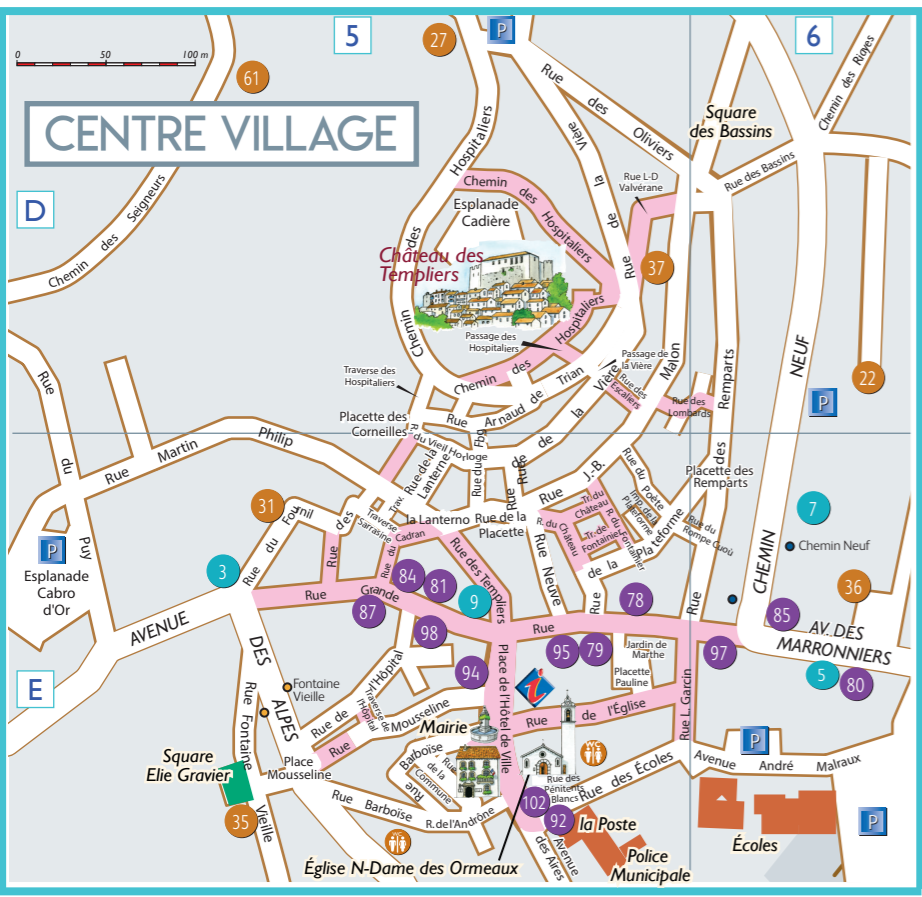

Plan de la station ET DE LA RÉGION

Bien-vivre en Provence  
**GRÉOUX LES BAINS**

[www.greouxlesbains.com](http://www.greouxlesbains.com)

HÔTELS - RESTAURANTS	
1	Hôtel-Restaurant La Crémalière*** E9
2	Hôtel-Restaurant Villa Borghese*** E8
3	Hôtel-Restaurant Les Alpes*** E5
4	Hôtel-Restaurant La Chêneraie*** D8
5	Hôtel Les Colonnes** E6
6	Hôtel-Restaurant Le Verdon** E8
7	Hôtel-Restaurant Le Chemin Neuf* E6
8	Hôtel-Restaurant La Castellane** E7
9	Hôtel Le Logis De La Rose E7
10	La Fontaine à Saint-Martin-de-Brômes** E5

RÉSIDENCES	
11	Hôtel Le Moulin** F7
12	Hôtel Lou Paradou*** D7
13	Les Hauts De Gréoux D5
14	Villa Seigne*** D7
15	Les Grands Pins*** F8
16	L'Aventurine** D6
17	Le Mistral** D9
18	Les Amandiers** D8
19	Les Ecureuils*** G6
20	L'Olivier** D8
21	Les Yuccas F7
22	Résidence Sainte Annette E6
23	Vallon Paradis** D7
24	Mas de L'Orangerie*** D6
25	Airelle E7
26	Résidence Baccara D6
27	L'Albizia*** D5
28	Résidence Flore E7
29	Odalys - La Licorne de Haute-Provence*** E7
30	Les Fontaines E3
31	Le Banc des Marquises E5
32	Les Hameaux du Levant C6
33	Les Cèdres E6
34	Le Plein Soleil F5
35	Fontaine Vieille E5
36	Les Micocouliers E6
37	Résidence du Château D5