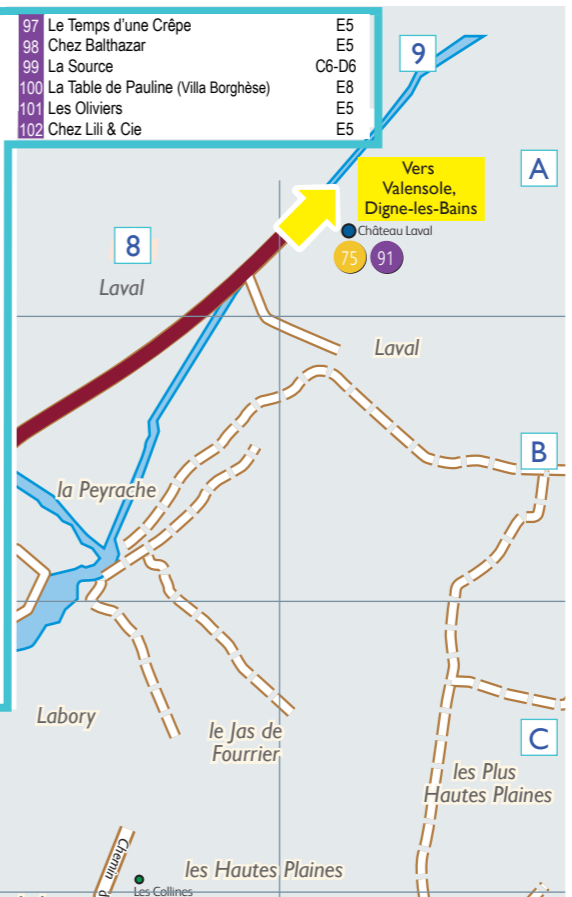

INDEX DES RUES

Streets — Straßen

Aires (avenue des).....	F6
Aires (place des).....	E5
Alexandre Gay (avenue de).....	D6-E6
Alpes (avenue des).....	E5-E6
Amandiers (impasse des).....	F4
Andrône (rue de l').....	E5
Atger (promenade Henri).....	F8-F9
Auro (chemin de l').....	G-H2
Babou (chemin de).....	F7-F9
Bad Krozingen (square).....	E6
Barboise (rue).....	E5
Barque (chemin de la).....	F6-F7
Bassins (rue des).....	D6
Beaumes (chemin des).....	E5-F5
Besse (chemin Gaspard de).....	H5
Brossolette (avenue Pierre).....	E6
Burlière (chemin de la).....	E2-E3
Cadès (rue des).....	D4
Cadière (esplanade).....	D5
Cabro d'Or (esplanade).....	E5
Cadran (rue du).....	E5
Château (traverse du).....	E5
Château (rue du).....	E5
Cité Paradis (rue).....	D7
Clos de Coutin (ave. du).....	F3-G5
Collines (chemin des).....	D8
Colombier (rue du).....	D9-E9
Combe (rue sous la).....	C7
Commune (rue de la).....	E5
Corneilles (placette des).....	D5-E5
De Gaulle (esplanade Charles).....	E7
Dei Alevo (promenade).....	D7
Docteur J.-B. Jaubert.....	D8-E8
Eaux Chaudes (rue des).....	F7
Ecoles (rue des).....	E5
Eglise (rue de l').....	E5
Escaliers (rue des).....	D5
Eyssebières (les).....	F2
Faubourg (rue du).....	E5
Fontaines (chemin des).....	E3
Fontaine Vieille (rue).....	E5-F5
Fontainier (traverse de).....	E5
Fontainier (rue du).....	E5
Forsythias (allée des).....	E5
Fournil (rue du).....	E5
Gamatte (Impasse de la).....	D7
Garcin (rue Laure).....	E5-E6
Giono (esplanade Jean).....	E6
Grande (rue).....	E5
Grande Auberge (chemin de la).....	H3-G4
Gravier (square Elie).....	E5
Grysiels (rond-point).....	E6
Hameau du Plan (chemin du).....	G3-G4
Henri Atger (promenade).....	F8-F9
Hôpital (rue et traverse de l').....	E5
Hospitaliers (chemin et passage des).....	D5
Hospitaliers (traverse des).....	D5
Hôtel de Ville (place de l').....	E5
Jaubert (avenue du Docteur J.-B.).....	D8-E8
Lanterne (rue de la).....	E6
Lilas (rue des).....	E5
Lombards (rue des).....	D5-D6
Malraux (avenue et placette André).....	E6
Malon (rue Jean-Baptiste).....	D5-E5
Marquises (rue des).....	E5
Marronniers (avenue des).....	E6
Maurines (chemin des).....	E3-E4
Moisson (montée de la).....	E6-F6
Moulin (avenue Jean).....	E4-F4
Mousseline (rue et place).....	E5
Neuf (chemin).....	D6-E6
Neuve (rue).....	E5
Oliviers (rue des).....	D5
Pauline (placette).....	E5
Philip (rue Martin).....	E5
Placette (rue de la).....	E5
Plan (chemin du).....	G3-F4
Platanes (allée des).....	C6
Plateforme (impasse de la).....	E5
Plateforme (rue de la).....	E5
Poète (rue du).....	E5
Poitevin (rue Émile).....	E5-F5
Puy (rue du).....	D5-E5
Relarguiers (prom. des).....	H3-F7
Remparts (rue des).....	D6-E6
Remparts (place des).....	E6
Riayes (chemin des).....	C6-D6
Riayes (impasse des).....	C6
Rivière (chemin de la).....	H3
Rompe Couou (rue du).....	E6
Roseaux (chemin des).....	G3-G4
Saint-Aurèle (chemin).....	E4
Sainte-Annette (chemin de).....	D6
Sarrasine (traverse).....	E5
Seigneurs (chemin des).....	D5
Seigneurs (montée de).....	E4
Sion (impasse de).....	E4
Soleil (place du).....	C7
Templiers (rue des).....	E5
Thermes (avenue des).....	E6-E9
Trien (rue Arnaud de).....	D5
Valensole (route de) ou avenue Elie Gravier.....	E6-B7
Valvéran (rue Louis Denis).....	D5-D6
Verdon (avenue du).....	E6-F7
Vieil Horloge (rue du).....	E5
Vière (rue et passage de la).....	D5